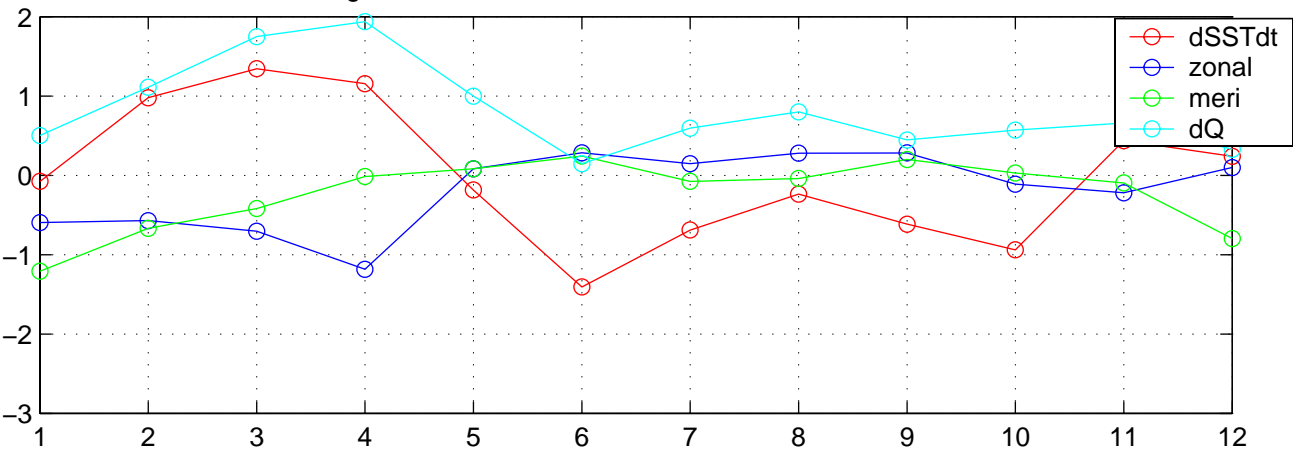

region1 control run, dSSTdt;heat;zonal-adv;meri-adv

region1 control run, dSST-heat-zonal-meri-vertical-adv